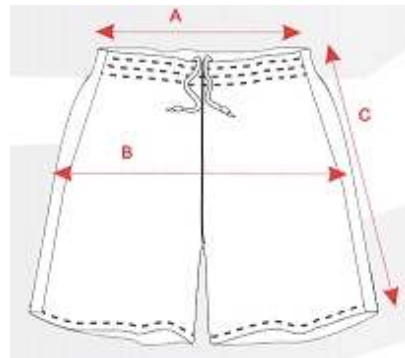

Short esport nen/nena

talles 4 a 8 → 14,50 €

talles 10 a 14 → 16,50 €

talles 16 a 24 → 18,00 €

Tallas	1	2	4	6	8	10	12	14	16	18	20	22	24
A Cintura estirada 1/2	35	37	37	38	40	42	45	47	49	51	56	58	60
B C. Cadera 1/2	31	33	36	37	41	43	45	47	49	51	58	59	60
C Largo Total	28	30	32	34	36	38	39	40	42	48	52	52	52