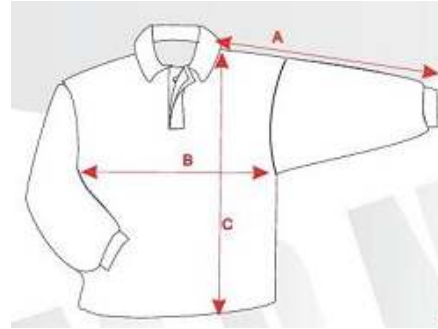

Dessuadora esport nen/nena

talles 4 a 8 → 26,00 €

talles 10 a 14 → 27,50 €

talles 16 a 26 → 28,50 €

Tallas	1	2	4	6	8	10	12	14	16	18	20	22	24	26
A L. hombro+manga+puño	40	42	45	50	54	62	66	68	72	74	76	78	80	82
B C.pecho 1/2	32	34	36	38	40	42	44	46	48	50	52	54	56	58
C Largo de la prenda	40	43	46	48	50	52	55	61	63	65	66	70	72	73