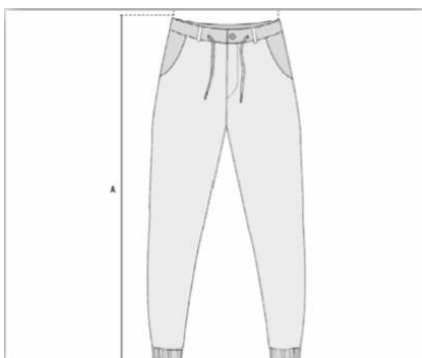

## Bata Llar d'Infants (P0, P1 i P2)

18,00 €

TALLES	000	00	0	2
AMPLE SISA (cm)	47	48	50	51
LLARG (cm)	50	54	58	60

## Xandall Llar d'Infants nen/nena (P0, P1 i P2)

36,00 €

Talla	00	0	2	4
A	33	34	35	38
B	37	40	43	49

Talla	00	0	2	4
A	46	50	54	60