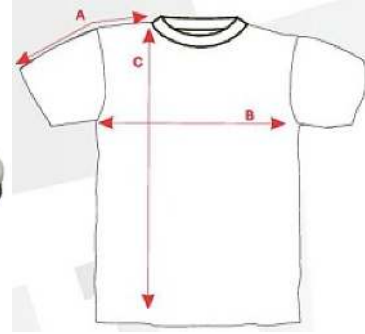

### NENA

talles 4 a 8 → 19,00 €

talles 10 a 14 → 22,00 €

TALLES	4	6	8	10
AMPLE SISA (cm)	50	52	56	58
LLARG (cm)	70	74	76	80

## Bata de menjador nen/nena

**talles 2 a 8 → 19,00 €**

**talles 10 a 14 → 22,00 €**

TALLES	2	4	6	8	10
AMPLE SISA (cm)	48	50	52	56	58
LLARG (cm)	61	70	74	76	80

## Samarreta esport nen/nena

**talles 4 a 8 → 15,50 €**

**talles 10 a 14 → 16,00 €**

**talles 16 a 24 → 17,00 €**

Tallas	1	2	4	6	8	10	12	14	16	18	20	22	24
<b>A</b> L. hombro+manga+puño	18	22	24	25	26	27	28	29	36	37	38	39	40
<b>B</b> C. pecho ½	28	31	34	36	38	40	42	46	51	54	56	58	60
<b>C</b> Largo de la prenda	37	40	46	47	50	56	62	64	70	73	73	75	77