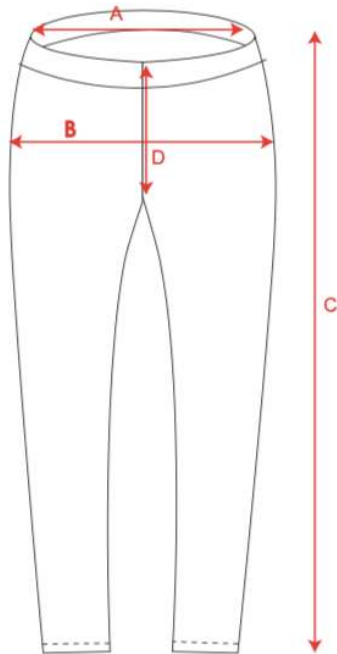

## Short esport nen/nena

talles 4 a 8 → 14,50 €

talles 10 a 14 → 16,50 €

talles 16 a 24 → 18,00 €

Tallas	1	2	4	6	8	10	12	14	16	18	20	22	24
<b>A</b> Cintura estirada 1/2	35	37	37	38	40	42	45	47	49	51	56	58	60
<b>B</b> C. Cadera 1/2	31	33	36	37	41	43	45	47	49	51	58	59	60
<b>C</b> Largo Total	28	30	32	34	36	38	39	40	42	48	52	52	52

## Pantaló llarg esport nen/nena

**talles 4 a 8 → 21,00 €**

**talles 10 a 14 → 22,50 €**

**talles 16 a 26 → 24,50 €**

Talles	1	2	4	6	8	10	12	14	16	18	20	22	24	26
<b>A</b> C.Cintura estirada ½	33	34	36	38	40	42	43	45	50	52	55	56	58	61
<b>B</b> C.Cadera ½	32	33	37	38	40	42	44	47	51	52	53	55	58	60
<b>C</b> Largo Total	57	63	70	79	83	89	96	103	105	108	110	113	115	118

## Malla esport

**talles 4 a 8 → 23,00 €**

**talles 10 a 14 → 25,00 €**

**talles 16 a 24 → 26,50 €**

medición en cm prenda acabada

Tallas	2	4	6	8	10	12	14	16	18	20	22	24
<b>A</b> C.cintura 1/2	25	26	27	28	29	30	31	32	33	34	35	36
<b>B</b> C.cadera 1/2	29	30	31	32	33	34	35	36	37	38	39	40
<b>C</b> Largo Total	60	65	70	75	78	81	84	87	90	92	94	96
<b>D</b> Tiro incluida cintura	18	19	19.5	20	21	22	22.5	23	24	25	26	27