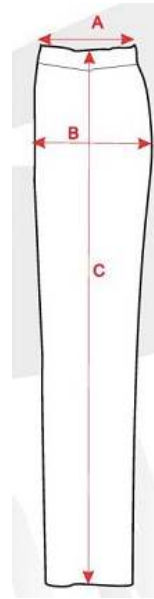

## Samarreta esport nen/nena

**talles 4 a 8 → 15,50 €**

**talles 10 a 14 → 16,00 €**

**talles 16 a 24 → 17,00 €**

Tallas	1	2	4	6	8	10	12	14	16	18	20	22	24
<b>A</b> L. hombro+manga+puño	18	22	24	25	26	27	28	29	36	37	38	39	40
<b>B</b> C. pecho ½	28	31	34	36	38	40	42	46	51	54	56	58	60
<b>C</b> Largo de la prenda	37	40	46	47	50	56	62	64	70	73	73	75	77

## Short esport nen/nena

talles 4 a 8 → 14,50 €

talles 10 a 14 → 16,50 €

talles 16 a 24 → 18,00 €

Tallas	1	2	4	6	8	10	12	14	16	18	20	22	24
<b>A</b> Cintura estirada 1/2	35	37	37	38	40	42	45	47	49	51	56	58	60
<b>B</b> C. Cadera 1/2	31	33	36	37	41	43	45	47	49	51	58	59	60
<b>C</b> Largo Total	28	30	32	34	36	38	39	40	42	48	52	52	52

## Pantaló llarg esport nen/nena

**talles 4 a 8 → 21,00 €**

**talles 10 a 14 → 22,50 €**

**talles 16 a 26 → 24,50 €**

Talles	1	2	4	6	8	10	12	14	16	18	20	22	24	26
<b>A</b> C.Cintura estirada ½	33	34	36	38	40	42	43	45	50	52	55	56	58	61
<b>B</b> C.Cadera ½	32	33	37	38	40	42	44	47	51	52	53	55	58	60
<b>C</b> Largo Total	57	63	70	79	83	89	96	103	105	108	110	113	115	118

## Malla esport

**talles 4 a 8 → 23,00 €**

**talles 10 a 14 → 25,00 €**

**talles 16 a 24 → 26,50 €**

medición en cm prenda acabada

Tallas	2	4	6	8	10	12	14	16	18	20	22	24
<b>A</b> C.cintura 1/2	25	26	27	28	29	30	31	32	33	34	35	36
<b>B</b> C.cadera 1/2	29	30	31	32	33	34	35	36	37	38	39	40
<b>C</b> Largo Total	60	65	70	75	78	81	84	87	90	92	94	96
<b>D</b> Tiro incluida cintura	18	19	19.5	20	21	22	22.5	23	24	25	26	27